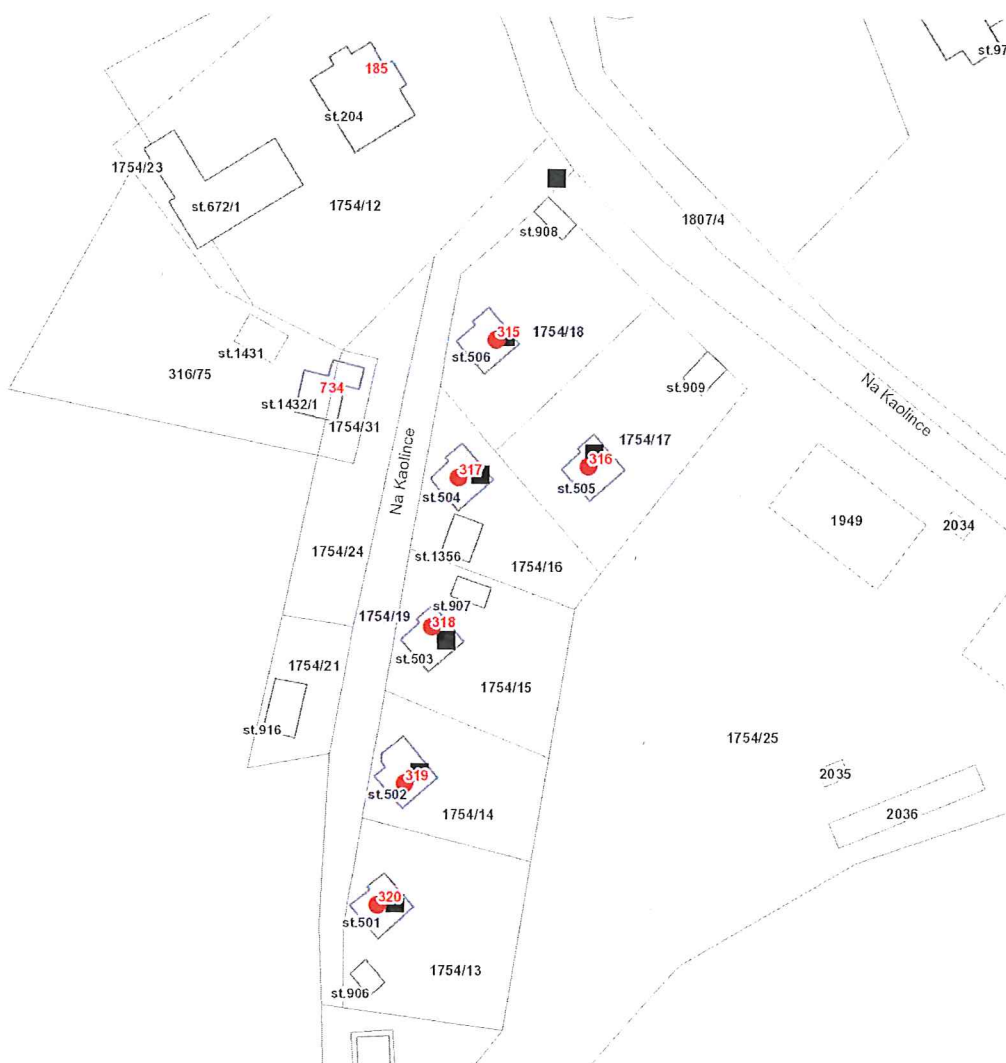

1480/1294/2021

Odesláno datovou zprávou na:

IDDS: hbzbd96 (Město Horní Bříza)

Oznámení o přerušení dodávky elektrické energie č. 110060786572

Dovolte, abychom Vás informovali o plánovaném přerušení dodávky elektrické energie v katastru Vaší obce dne **16. 9. 2021 od 7:30 do 12:00** v rozsahu uvedeném v příloze této zprávy.

Plánovaná odstávka zahrnuje tyto lokality:

Horní Bříza (okres Plzeň-sever)

Na Kaolince: č. p. 315-320

UPOZORNĚNÍ

Dotčené zařízení distribuční soustavy je nutné i v době odstávky považovat za zařízení pod napětím, a proto vás žádáme o dodržení všech zásad bezpečnosti a provedení opatření potřebných k zamezení případných škod na zdraví a majetku. | Provozovatelé výroben elektřiny jsou povinni zajistit přerušeni dodávky elektřiny z výroby do vypnutého úseku distribuční soustavy.

dne **16. 9. 2021** od **7:30** do **12:00** hodin

Orientační mapový podklad odstávkou dotčených lokalit

VYSVĚTLIVKY

- – adresy dotčené odstávkou elektřiny
- – místa připojení k elektrické síti dotčená odstávkou